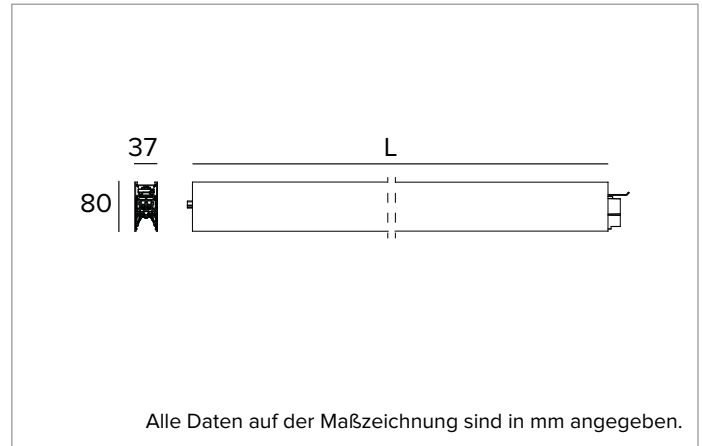

LICHTQUELLE

LED Engine bestehend aus Streifenplatinen Ra80.

Die Energieeffizienzklasse des Produkts: D

Nennleistung: 40W

Nenn-Lichtstrom: 3541lm

Farbwiedergabeindex: 80

Rf: 84

Rg: 95

Ähnliche Farbtemperatur: 3000K

Lebensdauer (L80/B10): 100000h tq +25°C

BELEUCHUNGSTECHNISCHE MERKMALE

Direkte Lichtemission. Diffuses Licht - OPAL Optik: optisches System aus einem Stahlreflektor mit weißer Polymerbeschichtung und opaler Diffusorabdeckung aus blendreduzierendem Polycarbonat, die aufgerollt geliefert wird und mit separater Artikelnummer erhältlich ist.

Abstrahlung: DIREKT

Optik: REFLEKTOR

Optische Effizienz: 100%

Leuchten-Lichtstrom: 3541lm

Lichtausbeute: 75lm/W

Fotobiologische Sicherheit: Risikogruppe 0 (RG 0 = kein Risiko)

MECHANISCHE MERKMALE

Gehäuse aus lackiertem stranggepresstem Aluminium mit 37mm Breite. Obere Abdeckung aus weißem PVC.

Farbe und Oberfläche: Weiß

Abmessungen: L=2336mm

Gewicht: 5,2Kg

Version: LINEAR

Schutzart: IP40

Mechanische Belastbarkeit: IK02

ELEKTRISCHE MERKMALE

Integrierter elektronischer ON-OFF Treiber. "Easy Connection"-System für eine schnelle Verbindung zwischen den Modulen des Systems dank der vorkonfektionierten Stecker-/Buchsen-Verbindungselemente. Komplett mit 1,5 mm² Durchgangsverdrahtung, die eine maximale Länge von 18 Metern ermöglicht. Leuchten gemäß EN 60598-2-22 für die Stromversorgung über ein zentrales Notstromsystem CPSS (Central Power Supply System); Bereiche mit hohem Risiko ausgeschlossen. Die voreingestellte Leistungsaufnahme und der voreingestellte Lichtstrom betragen 100% an AC und 100% an DC.

Leistungsaufnahme der Leuchte: 47W

Betriebsgerät: 220-240Vac 50/60Hz

Schutzklasse: SCHUTZKLASSE 1

Treiberart / Steuerung: ON-OFF

einschließlich Treiber: JA

Klasse F: JA

SAFE FLICKER: PstLM=<1 und SVM=<0,4 (IEC TR 61547-1 und IEC TR 63158), um ein angenehmeres und sicheres Licht zu garantieren

Umgebungstemperaturen: 0°C / +25°C

Relative Luftfeuchtigkeit UR: <85%

INSTALLATION

Zu ergänzen mit Endkappen aus Polycarbonat, Montagezubehör für die Anbau- oder Pendelmontage und elektrischer Einspeisung und Ausspeisung.

HINWEISE

Für Konfigurationen mit 90° Winkeln sind L-Lichtmodule oder das L-Blindmodul als Zubehör erhältlich.

RECHTSVORSCHRIFTEN UND ZERTIFIZIERUNGEN

CE.

GARANTIE

5 Jahre.

HINWEISE

Leuchte für die Entsorgung/Recycling am Ende der Lebensdauer konzipiert. Austauschbare (nur LED) Lichtquelle durch einen Fachmann. Austauschbare Vorschaltgeräte durch einen Fachmann.

Aus Gründen der technologischen Entwicklung der elektronischen Bauteile unterliegen die aufgeführten Daten eventuellen Aktualisierungen. Daher muss bei der Bestellung eine Bestätigung angefordert werden. Der Lichtstrom und die elektrische Leistung weisen einen Toleranzbereich von +/-10% im Vergleich zum angezeigten Wert auf. Tq bei +25 °C auf (CIE 121).